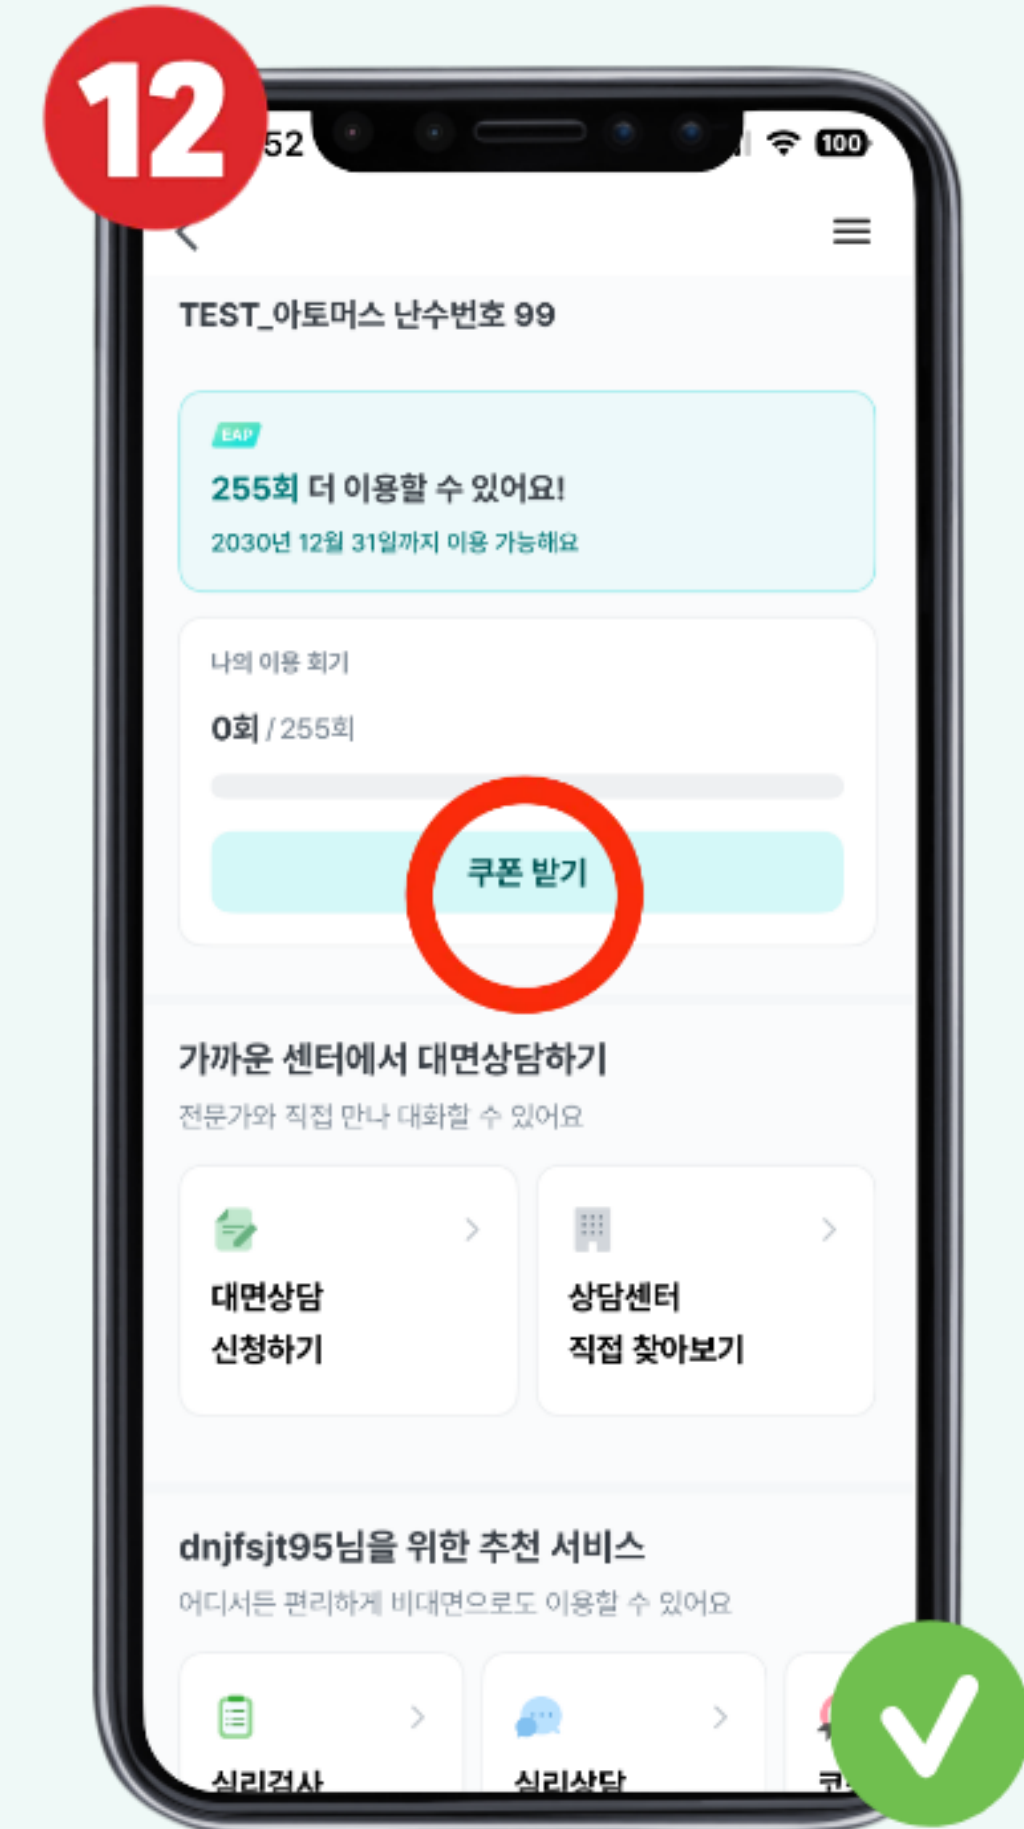

# 소속기관 인증 : 기업회원 전용(이메일 인증)

본인인증 이메일 확인 후  
소속기관인증하기 클릭

기업 회원 인증 확인

소속인증 완료!

\*홈 화면에 회사 전용 띠 배너가 보이지 않을 경우  
어플을 재실행 해주세요.

'쿠폰 받기' 클릭하여  
쿠폰 다운로드 받기

MINDCAFE

아토머스(주)