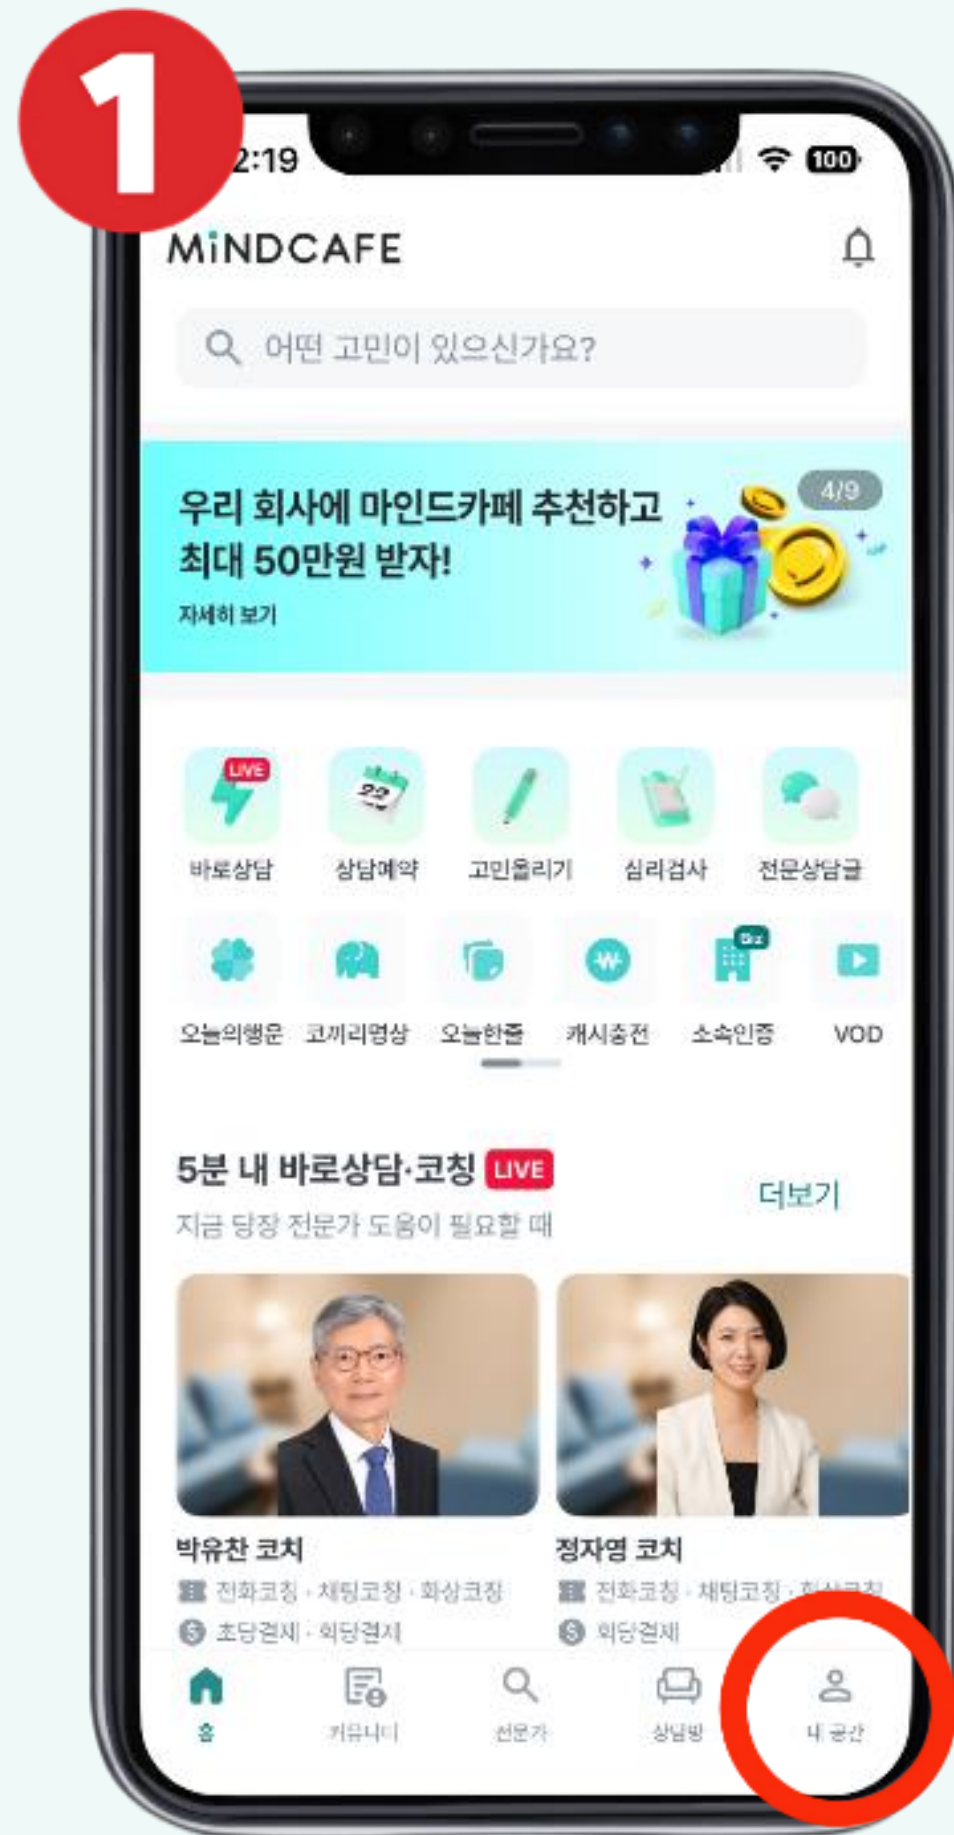

소속기관 인증 : 기업회원 전용(이메일 인증)

홈 화면에서 오른쪽 하단
[내 공간] 선택