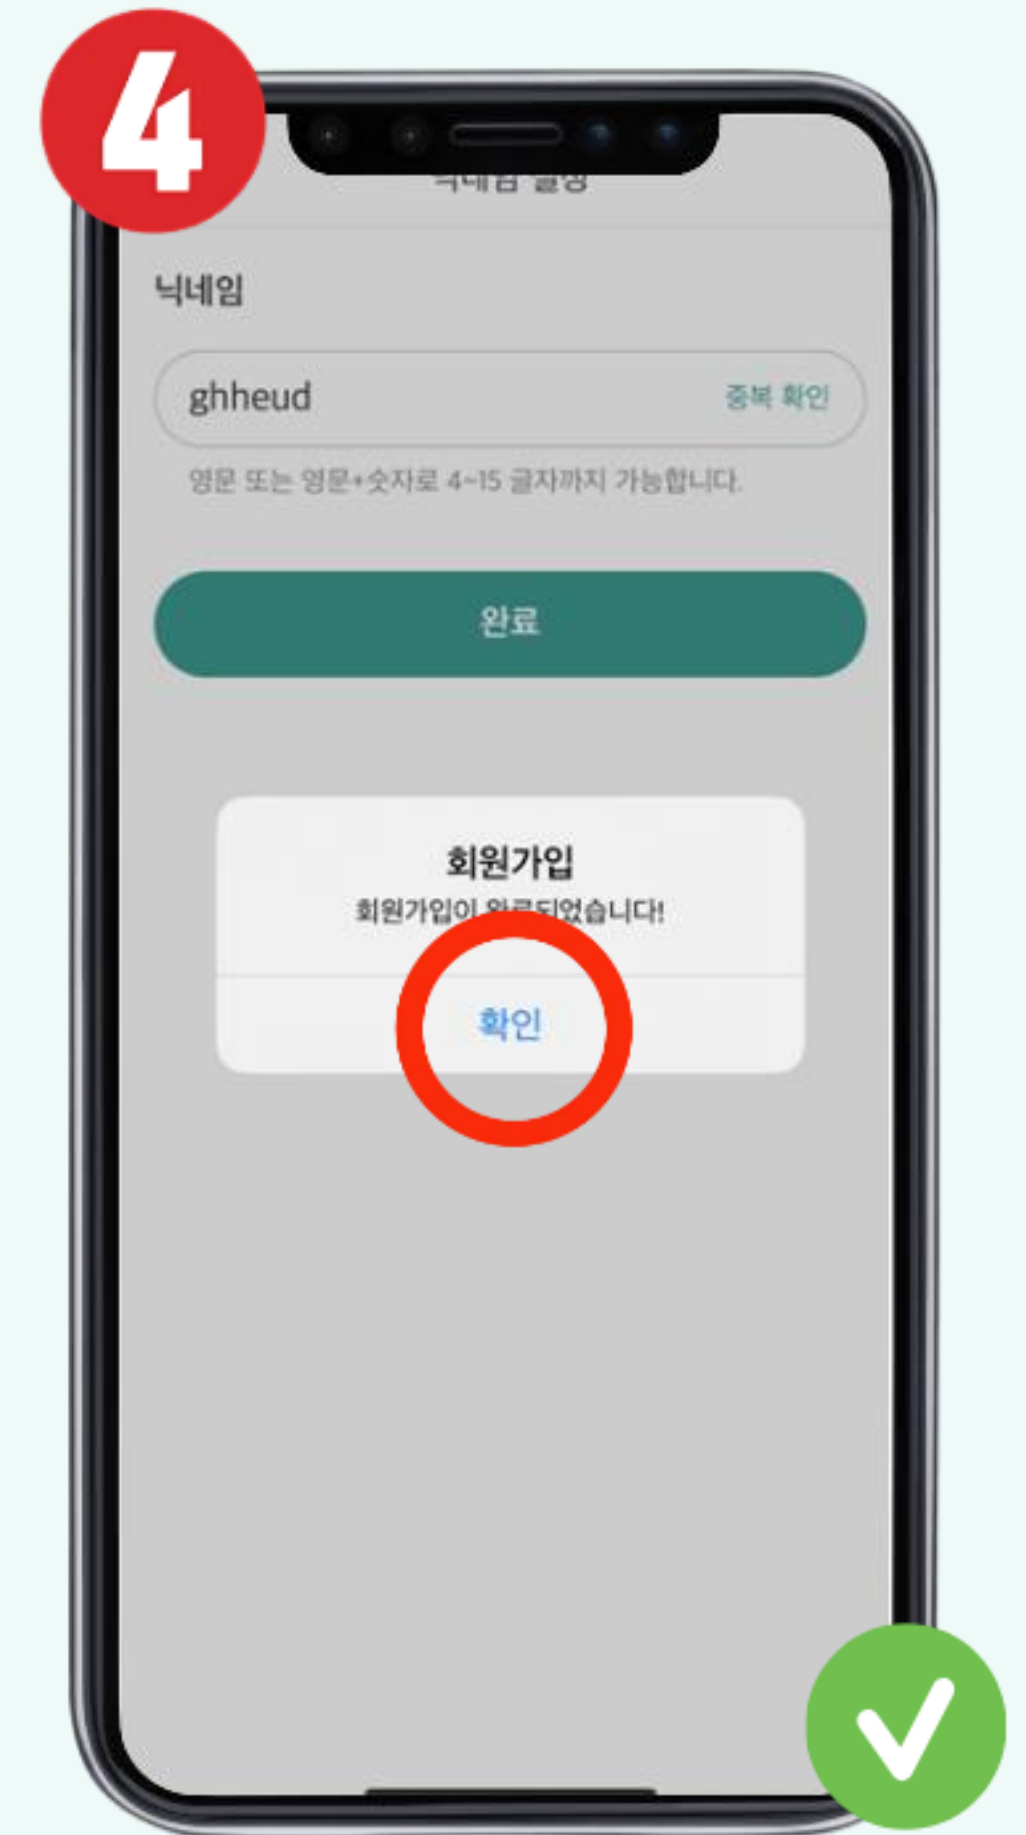

# 회원가입 : 어플 다운로드 및 회원가입

\*기존 아이디가 있는 경우 소속기관 인증 단계로 넘어가도 됩니다.

'Google Play' 또는 'App Store'를 통해 [마인드카페] 어플 다운로드

희망하는 방법으로 회원가입 및 로그인 진행

'닉네임' 입력 후 [중복확인] 선택

사용가능한 '닉네임'입력 후 [완료] 클릭하면 회원가입 완료