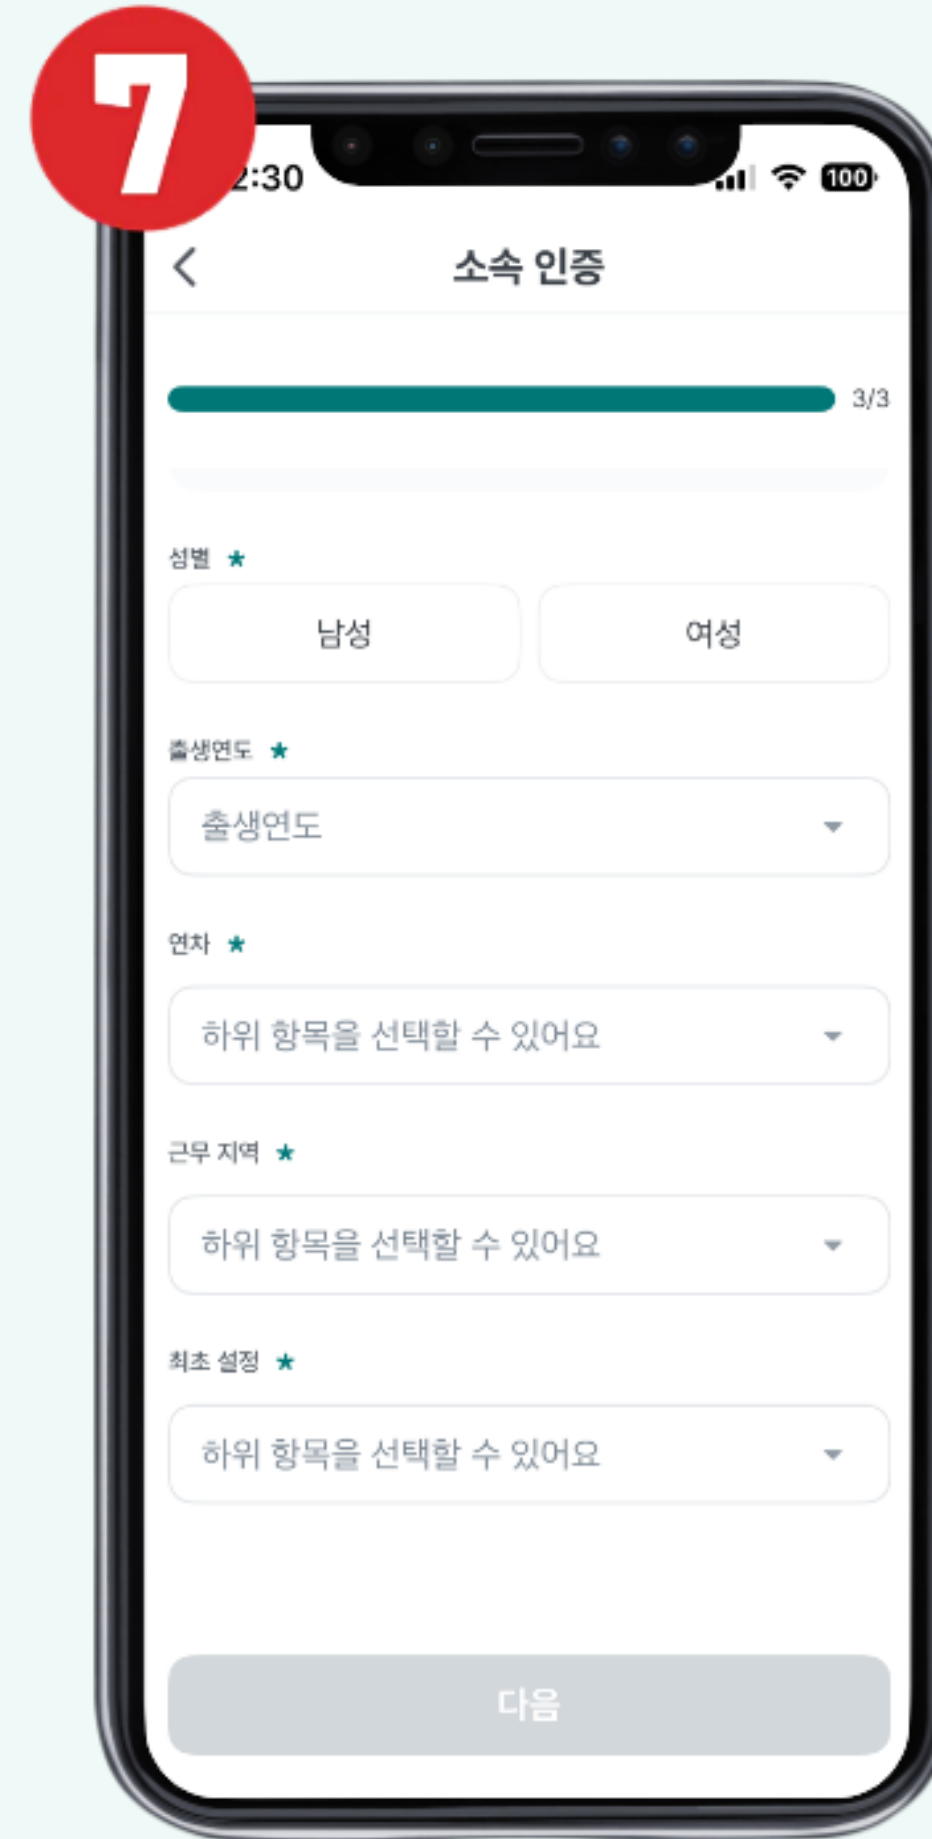

인증을 위한
휴대번호/성별/출생연도/ 연차 등
입력